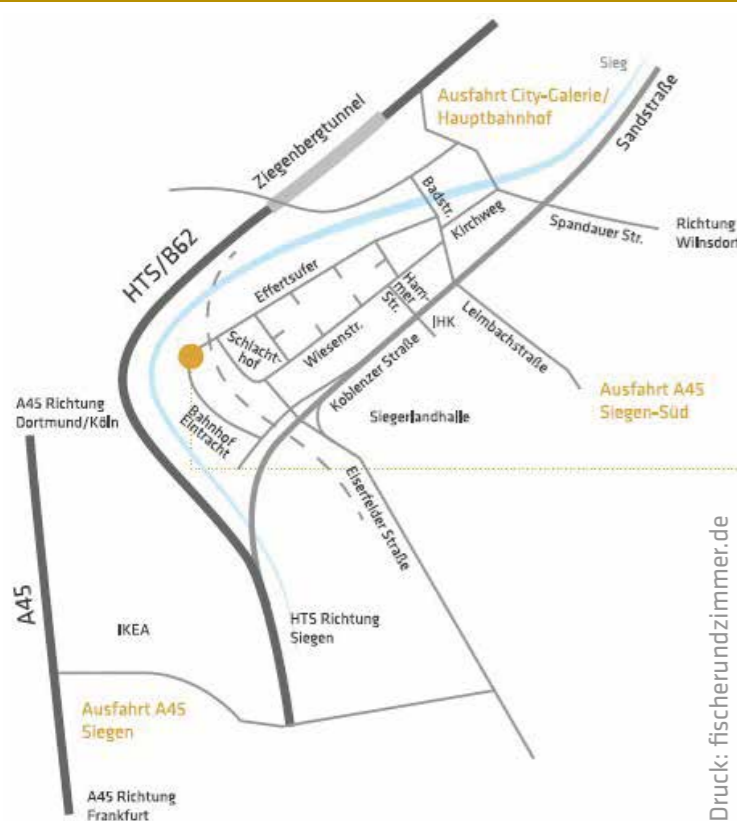

Blickfang Hauseingang.

Renovieren.
Aufwerten.
Werthebach.

Renovieren
neu gedacht

Trittsicher, fugenlos und winterfest.

Eine nachhaltige Wertsteigerung für Ihre Immobilie.

Ausstellung,
Beratung und Verkauf
nach Terminabsprache

„Renovieren + Aufwerten“

Länge GmbH
Bahnhof Eintracht 45
57072 Siegen

T 0271-33 21 40
F 0271-76 07 9

post@werthebach.com
www.werthebach.com

WERTHEBACH
DIE MEISTER FÜR WOHNEN MIT WERT

Gerissene Fliesen, knarrende Holzterrasse und niedrige Höhen: Das 8mm Natursteinsystem CasaFloor® ist die ideale Lösung für schwierige Situationen. Vorhandene Unebenheiten lassen sich perfekt ausgleichen. Die integrierte LED-Beleuchtung gibt zusätzliche Sicherheit und schafft reizvolle Akzente.