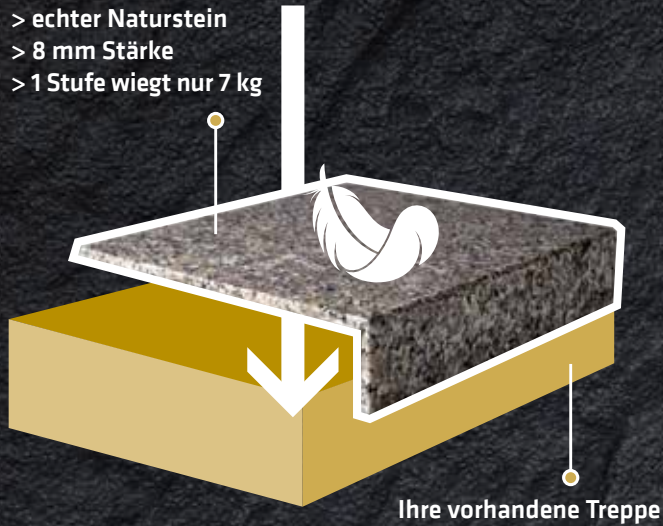

> 5 Jahre Garantie

Für ein stimmiges Gesamtbild verlegen wir die passenden Steine auch in großen Formaten und mit wenigen Fugen auf Flurböden und Zwischenpodesten über alle Untergründe. Auf Wunsch kümmern wir uns um das passende Treppengeländer.

Überzeugende Wertbeständigkeit: Sie erhalten 5 Jahre Garantie auf Ihre MEISTERTREPPE.

2 Systeme, die begeistern.

Treppe über Treppe - Ihr Treppen-Upgrade

- > echter Naturstein
- > 8 mm Stärke
- > 1 Stufe wiegt nur 7 kg

Leicht-Tausch-Stufen für offene Treppen

- > echter Naturstein
- > formstabiler Leichtbaukern
- > für alle Treppenholme

„ ... unser altes Haus hat nirgends Standardmaße und stellt knifflige Anforderungen an jede Renovierungsmaßnahme. Doch dank MEISTERTREPPE ließen sich alle Wünsche ohne Kompromisse und mit Naturstein erfüllen ...“