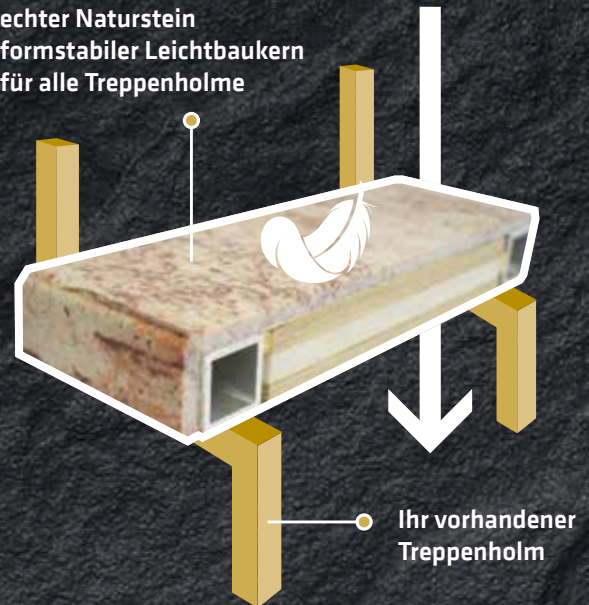

Überzeugende Wertbeständigkeit: Sie erhalten 5 Jahre Garantie auf Ihre MEISTERTREPPE.

2 Systeme, die begeistern.

Treppe über Treppe - Ihr Treppen-Upgrade

- > echter Naturstein
- > 8 mm Stärke
- > 1 Stufe wiegt nur 7 kg

Leicht-Tausch-Stufen für offene Treppen

- > echter Naturstein
- > formstabiler Leichtbaukern
- > für alle Treppenholme

„ ... unser altes Haus hat nirgends Standardmaße und stellt knifflige Anforderungen an jede Renovierungsmaßnahme. Doch dank MEISTERTREPPE ließen sich alle Wünsche ohne Kompromisse und mit Naturstein erfüllen ...“